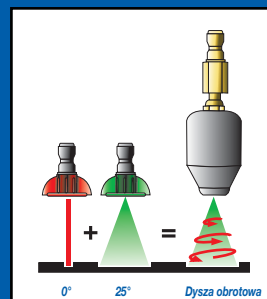

CIEKAWY INFORMACJE

DYSZE OBROTOWE I OSCYLUJĄCE

Dysze obrotowe i oscylujące zapewniają lepszą wydajność czyszczenia i skracają jego czas. Pozwalają na uzyskanie wskaźnika skupienia 0° przy pokryciu 25°. Dysze są wyposażone w szybko montowany filtr i są wykonane z wysokiej jakości materiałów w celu zapewnienia niezawodności i długiego czasu eksploatacji. Są przeznaczone do używania między innymi na chodnikach, drogach dojazdowych, miejscach zanieczyszczonych błotem oraz do powierzchni betonowych i z odchodzącą farbą.

Podłączenie węża na wodę Gardena®

Pneumatyczne opony dętkowe

Łatwe poruszanie się po nierównych powierzchniach i odporność na niesprzyjające warunki pracy

Termiczny zawór bezpieczeństwa

Chroni pompę przed przegrzaniem i chroni przed nadmiernym zużyciem jej elementów

Pompa

Tłok Triplex z ceramicznymi nurnikami o stałym nawilżaniu zapewniają najlepszą wydajność

! WAŻNE

DOZOWNIK CHEMICZNY

Zestaw dozownika chemicznego pozwala na zasysanie środka chemicznego z pojemnika i dynamiczne mieszanie go z wodą. Przy stosowaniu detergentu do nawilżania i płukania powierzchni, zaleca się używanie specjalnej dyszy niskiego ciśnienia (w kolorze czarnym).

Tabela doboru dysz

	0°	15°	25°	40°	CHEMICZNA
OPIS DYSZ	Tnąca	Rzeźbiąca	Płucząca	Myjąca	Chemiczna
DZIAŁANIE	Skoncentrowany strumień, który może przecinać lub tworzyć wgłębienia.	Działa jak skrobaczka przy użyciu pod kątem 40°.	Najczęściej używana dysza do ogólnego czyszczenia.	Szeroki strumień do mycia i zwilżania dużych powierzchni.	Dysza niskiego ciśnienia do używania z dozownikiem detergentów.
TYPOWE PRACE	Usuwanie resztek z betonów i innych powierzchni twardych.	Usuwanie farb, smarów, pleśni i nalotów.	Czyszczenie elewacji, chodników, mebli ogrodowych itp.	Mycie samochodów, okien, elementów z aluminium i innych delikatnych powierzchni.	Dodawanie detergentu, zwilżanie i płukanie.

www.graco.com