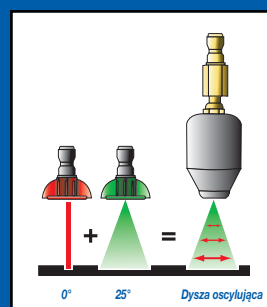

CIEKAWY INFORMACJE

DYSZE OBROTOWE I OSCYLUJĄCE

Dysze obrotowe i oscylujące zapewniają lepszą wydajność czyszczenia i skracają jego czas. Pozwalają na uzyskanie wskaźnika skupienia 0° przy pokryciu 25°. Dysze są wyposażone w szybko montowany filtr i są wykonane z wysokiej jakości materiałów w celu zapewnienia niezawodności i długiego czasu eksploatacji. Są przeznaczone do używania między innymi na chodnikach, drogach dojazdowych, miejscach zanieczyszczonych błotem oraz do powierzchni betonowych i z odchodzącą farbą.

Podłączenie węża na wodę Gardena®

Pneumatyczne opony dętkowe

Łatwe poruszanie się po nierównych powierzchniach i odporność na niesprzyjające warunki pracy

Termiczny zawór bezpieczeństwa

Chroni pompę przed przegrzaniem i chroni przed nadmiernym zużyciem jej elementów

Pompa

Tłok Triplex z ceramicznymi nurnikami o stałym nawilżaniu zapewniają najlepszą wydajność

! WAŻNE

DOZOWNIK CHEMICZNY

Zestaw dozownika chemicznego pozwala na zasysanie środka chemicznego z pojemnika i dynamiczne mieszanie go z wodą. Przy stosowaniu detergentu do nawilżania i płukania powierzchni, zaleca się używanie specjalnej dyszy niskiego ciśnienia (w kolorze czarnym).

Tabela doboru dysz

	0°	15°	25°	40°	CHEMICZNA
OPIS DYSZ	Tnąca	Rzeźbiąca	Płucząca	Myjąca	Chemiczna
DZIAŁANIE	Skoncentrowany strumień, który może przecinać lub tworzyć wgłębienia.	Działa jak skrobaczka przy użyciu pod kątem 40°.	Najczęściej używana dysza do ogólnego czyszczenia.	Szeroki strumień do mycia i zwilżania dużych powierzchni.	Dysza niskiego ciśnienia do używania z dozownikiem detergentów.
TYPOWE PRACE	Usuwanie resztek z betonów i innych powierzchni twardych.	Usuwanie farb, smarów, pleśni i nalotów.	Czyszczenie elewacji, chodników, mebli ogrodowych itp.	Mycie samochodów, okien, elementów z aluminium i innych delikatnych powierzchni.	Dodawanie detergentu, zwilżanie i płukanie.

www.graco.com